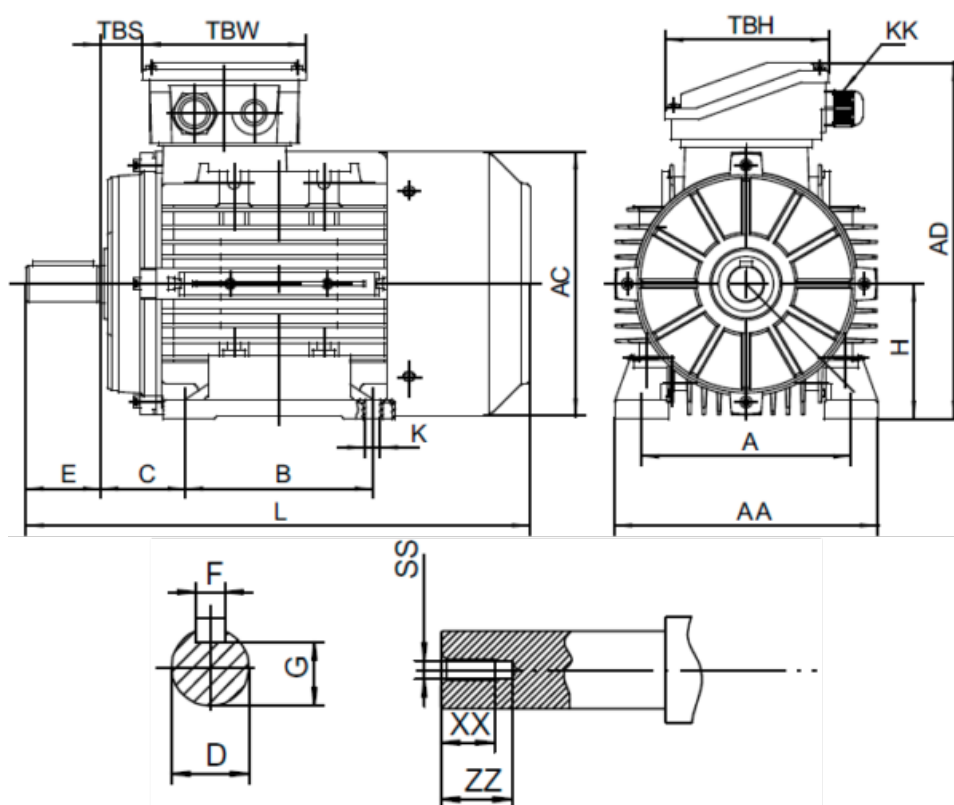

Varenummer: 25180007561240

Beskrivelse: Kleedrive T3A 90S-6 0.75kw 900 o/min UL/CSA
3x230/400V 50 HZ IP55 B3 Eff=78,9%

Mål

A = 140	F = 8	TBW = 109
AA = 176	G = 20	XX = 19
AC = Ø177	H = 90	ZZ = 25
AD = 235	KK = -	
B = 100	L = 313	
C = 56	SS = M8	
D = Ø24	TBH = 109	
E = 50	TBS = 28.5	